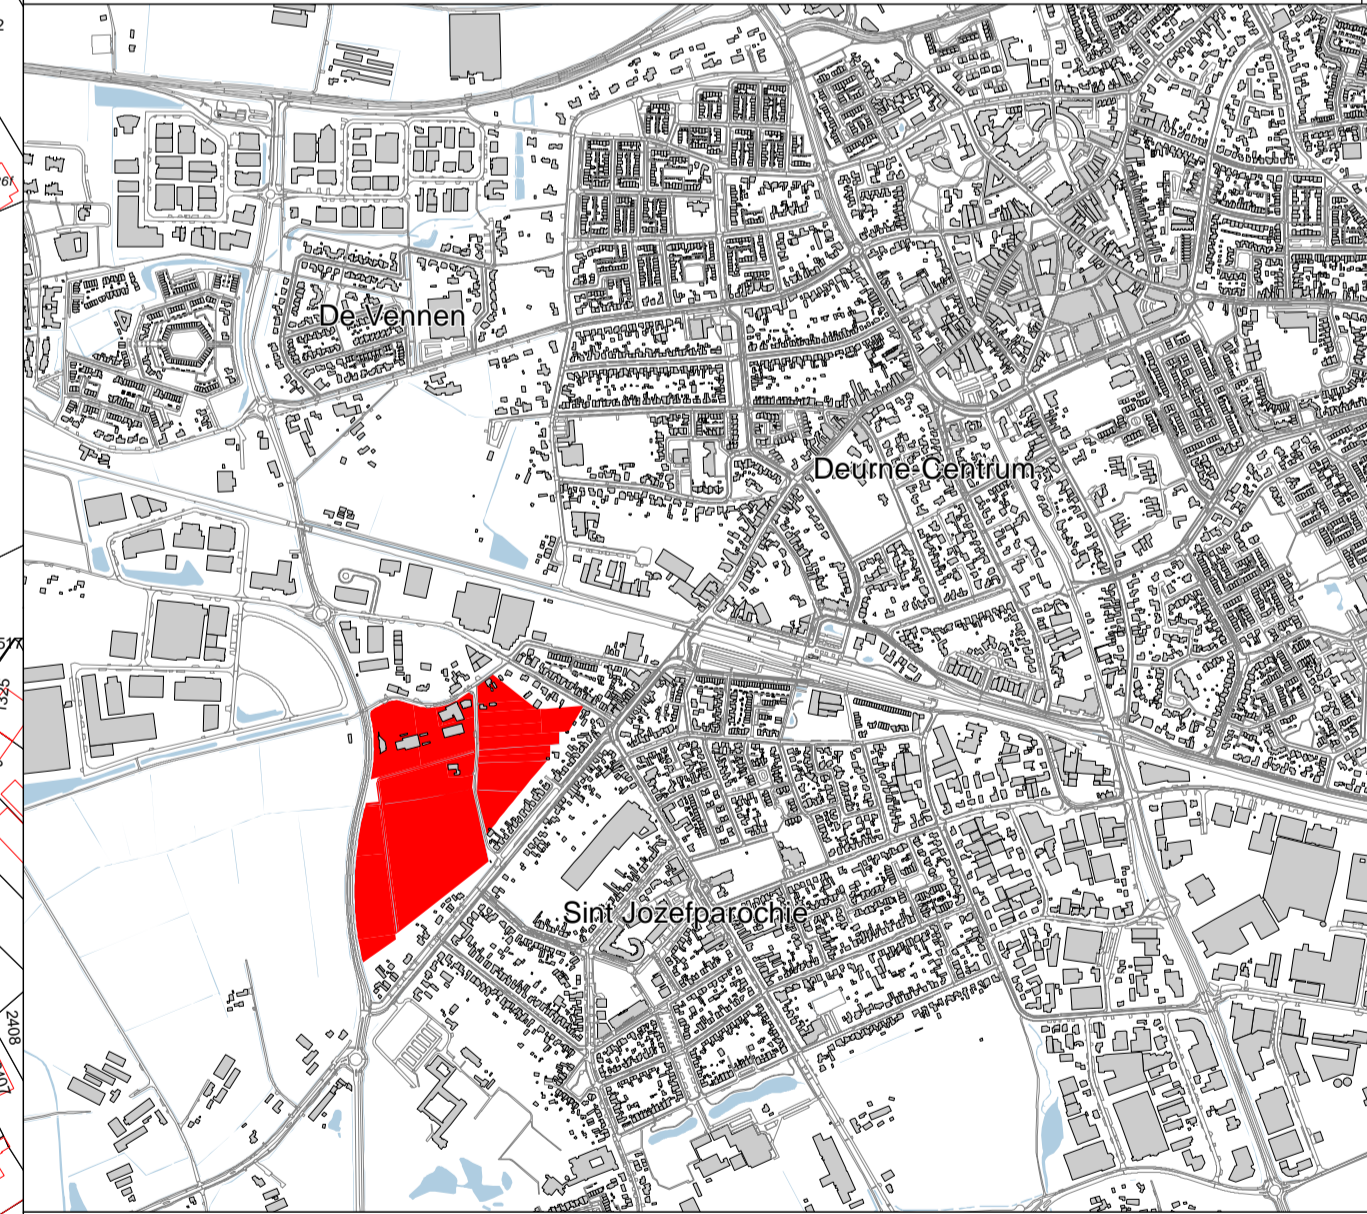

Renswoude GIS

Wvg Binderendreef/Grote Bottel te Deurne

Grondplantekening

Schaal: 1: 1 500   Project 373-21.8038

Formaat: A1 (841 x 594)   Tekeningnr 373.21.8038.GPN00A

Datum: 17 maart 2021   blad 1 van 1